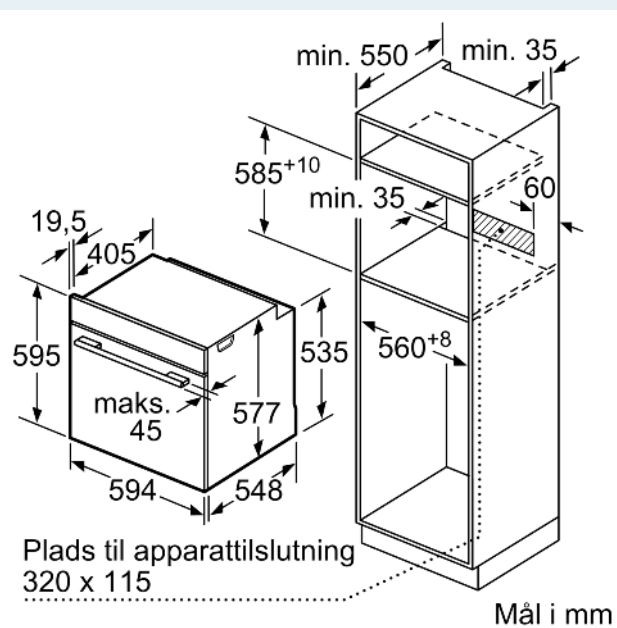

iQ700, Indbygningsovn med dampfunktion, 60 x 60 cm, Sort HR776G3B1

Stregtegninger

Hvis apparatet bygges ind under en kogesektion, skal følgende bordplade-tykkelse (i givet fald inkl. underkonstruktion) overholdes.

Kogesektions- type	min. bordplade- tykkelse	
	overflade- monteret	planlimning
Induktions- kogesektion	37 mm	38 mm
Fuldfladeinduktions- kogesektion	47 mm	48 mm
Gasblus	30 mm	38 mm
Elektrisk kogesektion	27 mm	30 mm