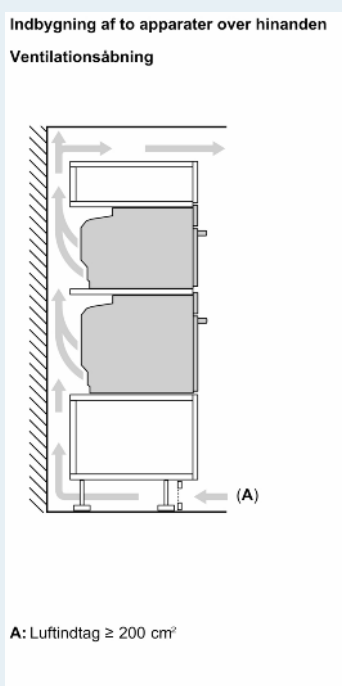

iQ700, Indbygningsovn med dampfunktion, 60 x 60 cm, Sort HR776G3B1

Stregtegninger

Hvis apparatet bygges ind under en kogesektion, skal følgende bordplade-tykkelse (i givet fald inkl. underkonstruktion) overholdes.

Kogesektions- type	min. bordplade- tykkelse	
	overflade- monteret	planlimning
Induktions- kogesektion	37 mm	38 mm
Fuldfladeinduktions- kogesektion	47 mm	48 mm
Gasblus	30 mm	38 mm
Elektrisk kogesektion	27 mm	30 mm