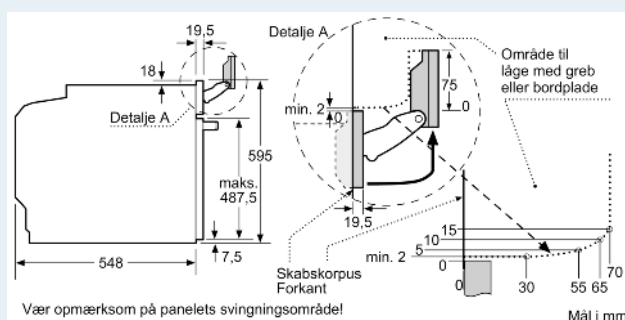

iQ700, Indbygningsovn med dampfunktion, 60 x 60 cm, Sort HR776G3B1

Stregtegninger

Hvis apparatet bygges ind under en kogesektion, skal følgende bordplade-tykkelse (i givet fald inkl. underkonstruktion) overholdes.

Kogesektions- type	min. bordplade- tykkelse	
	overflade- monteret	planlimning
Induktions- kogesektion	37 mm	38 mm
Fuldfladeinduktions- kogesektion	47 mm	48 mm
Gasblus	30 mm	38 mm
Elektrisk kogesektion	27 mm	30 mm