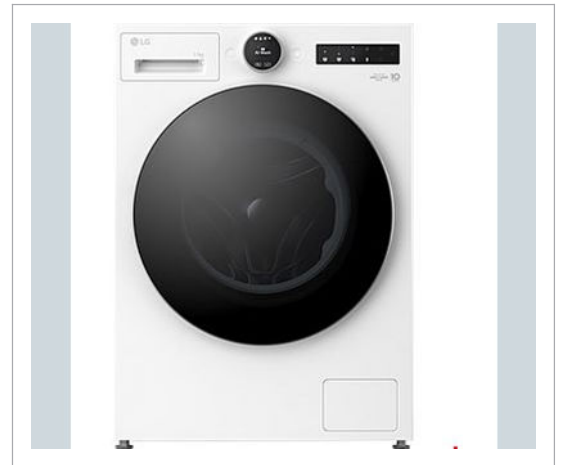

## LG - LG F4X7011TWS - Frontbetjent vaskemaskine

LG F4X7011TWS Frontbetjent vaskemaskine LG F4X7011TWS er en frontbetjent vaskemaskine med stor kapacitet og energieffektive funktioner, perfekt til familier med børn og husstande med meget vasketøj. Med smart teknologi og brugervenligt design er vaskedagen nemmere end nogensinde. Vaskemaskinen, der kan klare store mængder. Med plads til 11 kg vasketøj er LG F4X7011TWS fremragende til familier og store mængder vasketøj. Færre vaskecyklusser betyder mere tid til andre ting – og mindre energiforbrug. Skånsom vask med smart teknologi LGs AI DD™-funktion fornemmer både vægten og tekturen af stoffet - hvor blødt det er. Det betyder, at maskinen tilpasser vaskeindstillingerne for at give den bedst mulige rengøring samtidig med, at den behandler tøjet skånsomt. Let at holde styr på Vaskemaskinen har et stort og overskueligt display, der viser resterende tid, indstillinger og status for vaskeprogrammet. Med fleksibel knap og berøringsknapper er den nem at bruge. Styr dit vasketøj med LG ThinQ™ Tilslut maskinen via WiFi, og tag kontrol med LG ThinQ™-appen. Start og stop vask, følg status i realtid og download yderligere programmer direkte til maskinen – alt sammen fra din smartphone. Hurtigt og effektivt, når tiden er knap. Med hurtigprogrammet får du let snarset vasketøj rent på ingen tid. Perfekt til travle dage, eller når du hurtigt skal have en yndlingsskjorte klar. Energieffektiv og miljøvenlig LG F4X7011TWS har energiklasse A, hvilket betyder lavt forbrug af både energi og vand. Med 31 kWh pr. 100 vaske og kun 46 liter vand pr. cyklus er det et bæredygtigt valg for miljøet og din pengepung. En smartere måde at vaske på. LG F4X7011TWS gør det nemt at håndtere store mængder vasketøj ved hjælp af smart teknologi, klart design og energieffektiv betjening. Perfekt til dem, der ønsker en pålidelig maskine, der forenkler hverdagen. •Kapacitet (kg): 11