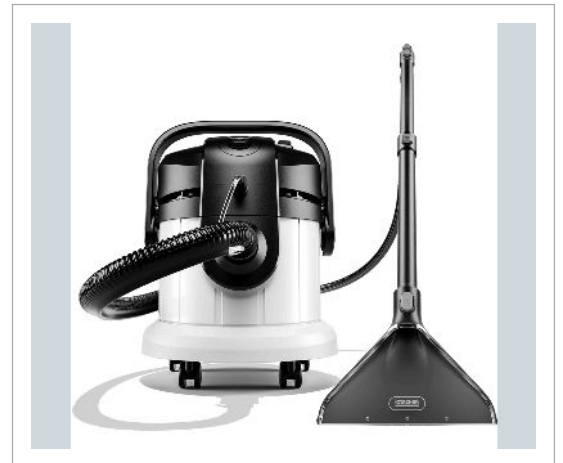

## Kärcher - Kärcher SE 4 Plus - Tæpperenser

Kärcher SE 4 Plus Gennemprøvet Kärcher teknologi giver optimale rengøringsresultater Rengøring helt ned i fibre af tekstiloverflader. Ubesværet og hurtig rengøring med effektiv rengøringsmetode med lav restfugtighed for hurtig tørretid af tekstiloverflader. Aftagelig ferskvandstank Friskvandstanken er nem at fylde og tømme, uden at man behøver at åbne tæpperenseren. Slagfast og gennemsigtig beholder med lang levetid. Ferskvandstanken sættes nemt ind i enheden. Ultra-fleksibel 2-i-1-slange Integreret sprøjteslange for ekstra bekvæmhed ved rengøring. Lang, meget fleksibel sugeslange for ekstra bekvæmhed ved rengøring. Håndtag med låsefunktion til kontinuerlig sprøjtning ved rengøring af store tekstiloverflader. Multifunktionelt 3-i-1-produkt Alsidig anvendelse til enten tæpprensning på tekstiloverflader eller til våd- og tørstøvsugning af tæpper og hårde gulve med det rigtige tilbehør. Praktisk 3-i-1-bærehåndtag Designet til komfort, når den bæres, og når beholderen åbnes, lukkes eller tømmes. Ergonomisk tilbehør til sprøjteudsugning, våd- og tørstøvsugning Nem påsætning og afmontering af tilbehør med et enkelt klik. Det ergonomiske gulvmundstykke til tæpperenseren giver ekstra komfort til store tæppebelagte områder. Alsidig anvendelse med et bredt udvalg af tilbehør til våd- og tørstøvsugning, såsom Clips gulvmundstykket til brug på hårde gulve og tæpper, og også kompatibel med et stort udvalg af tilbehør til våd- og tørstøvsugere. Praktiske opbevaringsmuligheder til tilbehør Tilbehøret og tæpperenserslangen kan opbevares pænt i apparatets kabinet og på den lille opbevaringshylde. Det holder orden på det hele og sikrer, at det altid er lige ved hånden, når der er brug for det. Praktisk hylde på apparatet til opbevaring af svampe, klude og andre småting inden for rækkevidde under rengøringen. Praktisk kabelkrog, der gør det nemt at opbevare strømkablet. Problemfri støvsugning med patronfilter Støvsugning med god støvopsamling uden at skulle skifte filter. Robust apparatus og slagfast rentvandstank Bygget til at holde i mange år. Multifunktionelt 3-i-1-produkt Rensning af tekstiloverflader Våd- og tør støvsugning af tæpper og hårde gulve Efterlader en lav restfugtighed Ergonomisk design