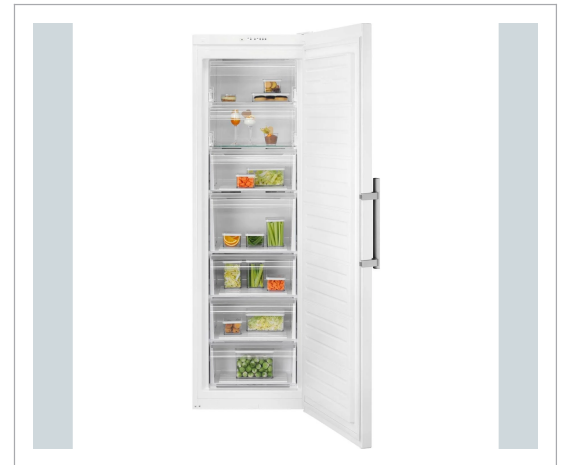

## Electrolux - Electrolux NUE6NE28WR - Fritstående fryseskab

Electrolux NUE6NE28WR Fryseskab Electrolux NUE6NE28WR er en 186 cm høj fryser med No Frost selvafrimning, rummelig opbevaring og hurtig frysefunktion. Automatisk afrimning No Frost-teknologien forhindrer is i at danne sig i fryseren, hvilket betyder, at du aldrig behøver at optø den igen. Teknologien gør fryseren mere hygiejnisk og nemmere at rengøre, samtidig med at den giver dig ekstra plads til at opbevare alle dine yndlingsingredienser. Hurtigfrysning NUE6NE28WR har en FastFreeze-funktion, der hurtigt fryser dine nye varer og sikrer, at fryseren hurtigt vender tilbage til den korrekte temperatur. Rummelig opbevaring NUE6NE28WR har masser af opbevaringsmuligheder med sine 5 fryseskuffer i fuld bredde og en hylde med foldelåge i gennemsigtig plast, så du får det fulde overblik over din mad. Hurtig døråbning Fryseren har en lynåbnende dør, der åbner udad, når håndtaget skubbes indad. Dette mindsker det sædvanlige vakuum og du behøver ikke stå og trække i døren, hvilket du sagtens kan undvære denne funktion. Sikkerhed NUE6NE28WR alarmerer, hvis døren efterlades åben, så du hurtigt kan lukke og beskytte din mad. •Kapacitet frys (ltr): 307

- Højde (cm): 186
- NoFrost: Ja
- Vendbar dør: Ja
- Energiklasse: E