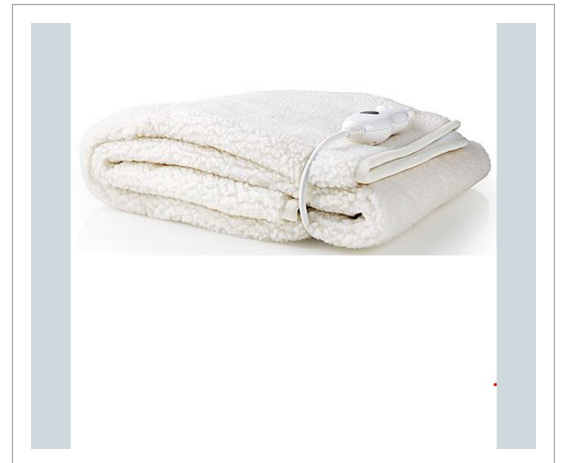

Elon Group - Nedis PEBL120CWT1 - Varmetæppe

Nedis PEBL120CWT1 varmetæppe

Gør dine kolde aftener varme og hyggelige med Nedis varmetæppe til én person - den perfekte løsning til en forvarmet og behagelig seng.

Nem og behagelig placering Dette polyesterundertæppe er ikke kun blødt og behageligt, men også nemt at placere under lagenerne. Det fleksible design gør det nemt at integrere tæppet i dit sengetøj og nyde dets varmende egenskaber.

Nem at vedligeholde Takket være den aftagelige kontrolenhed er Nedis elektriske varmetæppe let at vaske, hvilket sikrer hygiejnisk og frisk brug hver gang.

Sikkerhed først Dette tæppe af høj kvalitet er ikke kun skabt for komfort, men også med din sikkerhed i tankerne. Den er udstyret med beskyttelse mod overophedning og kortslutning, så du kan føle dig tryk, mens du hviler.

3 temperaturindstillinger LED indikator Aftagelig fjernbetjening Størrelse: 150 x 80 cm 100% Polyester - kan maskinvaskes

Teknisk information

| | |
|-------------------------------|------------|
| Farve | Creme |
| Mærke | Nedis |
| Produkttype | Varmetæppe |
| Materiale | Polyester |
| Service & Support | 2 år |
| Antal temperaturindstillinger | 3 |