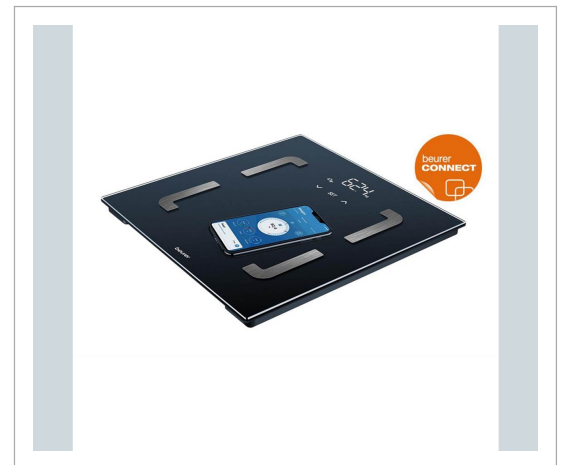

Beurer - Beurer BF 880 - Kroppsanalysevægt

Beurer BF 880 - Kroppsanalysevægt BF 880 er en kroppsanalysevægt i et minimalistisk sort design med magic display. Med denne kroppsanalysevægt overføres data automatisk til Beurers HealthManager Pro app via WiFi. Så kan du altid følge med i dine sundhedsværdier på din smartphone. Automatisk dataoverførsel til appen med WiFi. Gratis download af "Beurer HealthManager Pro". Opsætning via Bluetooth. Måler vægt, kropsfedt, kropsvand, muskelmasse og knoglemasse. Beregner metabolisk alder, BMI og AMR / BMR kaloriebehov. Flot sort sikkerhedsglas. Magic display der kun kommer frem ved brug. Brugerhukommelse på 8 med automatisk brugergenkendelse. Cifferstørrelse er 28 mm. Elektroder i titaniumbelagt rustfrit stål. 5 aktivitetsniveauer. Automatisk slukning. Overbelastningsindikator. Vægtkapacitet: 180 kg. 3 x AA batterier medfølger. Max. vægt: 180 kg. Dataoverførsel med WiFi. Vægt, kropsfedt, kropsvand, muskelmasse og knoglemasse. BMI og AMR / BMR kaloriebehov. Til 8 brugere.

Teknisk information

Farve	Sort
Mærke	Beurer
Produkttype	Personvægt
Bmi	ja
Fedtprocent	ja
Max Kg.	180
Service & Support	5 år