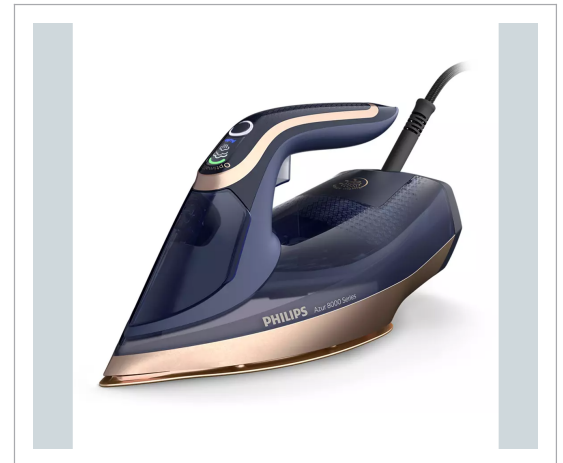

Philips Consumer - Philips Azur DST8050/20 - Dampstrygejern

Philips Azur DST8050/20 Dampstrygejern Perfekte resultater med det samme Kraftfuld strygning med vores nye Philips Azur 8000-serie. Med 260 g turbodamp kan du nu fjerne selv de mest genstridige folder på én gang. Kom i gang på ingen tid med en effekt på 3000 W, og opnå perfekte resultater med kraftig konstant damp. 3000W giver hurtig opvarmning og kraftig ydeevne Kom i gang med at stryge på ingen tid med mere effekt til hurtig opvarmning. Op til 85 g/min. kraftig konstant dampproduktion Azur 8000-serien leverer op til 85 g/min. ekstra kraftfuld og ensartet dampproduktion for at fjerne folder hurtigere. 260 g turbo-damp fjerner selv de mest genstridige folder Det ekstra lange dampskud giver mere effekt til at fjerne vanskelige folder fra tykkere materialer som f.eks. dine yndlingsjeans. Op til 260 g turbofunktion til endnu mere effektiv strygning. En optimal temperaturindstilling, garanti mod forbrændinger En optimal indstilling til alle materialer, der kan stryges. Garanteret ingen forbrændinger. Takket være OptimalTEMP-teknologien garanterer vi, at dette strygejern aldrig vil forårsage forbrændinger på strygbart stof, og du kan stryge alt fra jeans til silke, fra hør til cashmere sikkert, i vilkårlig rækkefølge, uden at skulle sortere tøjet eller vente på, at temperaturen justeres. SteamGlide Elite-strygesål giver ultimativ glideevne og holdbarhed Glid jævnt hen over folder med den superglatte SteamGlide Elite-strygesål, der er skånsom mod dit tøj. Den superglatte SteamGlide Elite-strygesål er slidstærk, ridsefast og nem at holde ren. Stryg ubesværet med intelligent automatisk damp Sørg for, at strygningen udføres hurtigt og med minimal indsats takket være den nye bevægelsessensorteknologi, der registrerer, når du bevæger strygejernet, for at frigive damp automatisk. Lodret damp til ophængte tekstiler Den lodrette dampfunktion gør det muligt at opfriske tøj på bøjle og fjerne folder fra gardiner, mens de er hængt op. Strygebræt er ikke påkrævet. Stryg mere på én gang med vandtanken på 350 ml Færre påfyldninger nødvendigt takket være en stor 350 ml vandtank. Du kan således stryge mere tøj på én opfyldning. Automatisk slukning efter 8 minutter For at give dig ro i sindet slukker dampstrygejernet automatisk efter 8 minutter. Hurtig afkalkningsudløsning for langvarig ydeevne Den hurtige afkalkningsudløsning hjælper med at opretholde maksimal ydeevne ved at fjerne kalkaflejringer. 3000W giver hurtig opvarmning og kraftig ydeevne Op til 85 g/min. kraftig konstant dampproduktion 260 g turbo-damp fjerner selv de mest genstridige folder En optimal temperaturindstilling, garanti mod forbrændinger SteamGlide Elite-strygesål giver ultimativ glideevne og holdbarhed•Effekt Watt: 3000 W