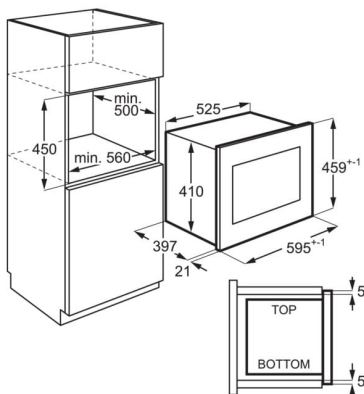

Tekniske data

Installation	Indbygning
Farve	Sort og rustfri stål med AntiFingerPrint
Udvendige mål, HxBxD, mm	459x596x404
Indbygningssmål, HxBxD, mm	450x562x500
Installationstype	Integreret
Ovnvolume brutto/netto, ltr.	26/25
Ovnrum, materiale	Lakeret stål
Mikrobølgeeffekt, W	900
Effektrin	5
Lydniveau max., dB(A)	60
Autoprogrammer	Automatiske optøningsprogrammer
Antal optøningsprogrammer	4
Drejetallerken, diameter, mm	325
Drejetallerken m/retur til start	Ja
Elementspænding, V	230
Frekvens, Hz	50
El-tilslutning, amp.	10
Produktnummer	947 608 720
EAN	7332543631568

PSGBMC220DE00002