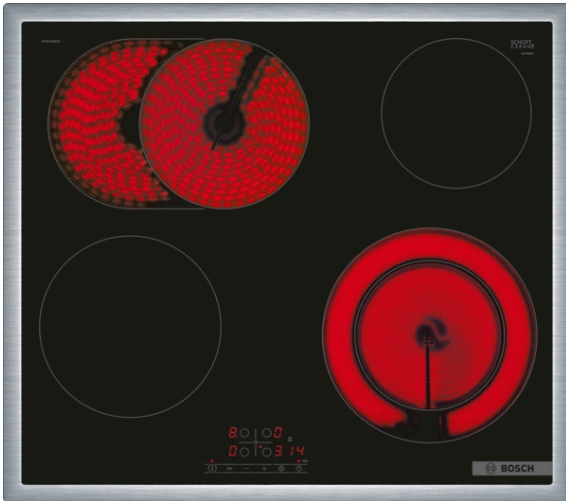

Serie 4, Kogesektion, 60 cm, overflademontering med ramme PKN645BB2E

Tilbehør

HEZ390090 : Wok til induktion, zoner på 16cm Ø

Glaskeramisk kogesektion, letter madlavningen, og er nem at rengøre.

- Med TouchSelect betjening er det let at vælge kogezone og effekt.
- RoasterZone til ekstra store pander og gryder.
- Ramme i rustfrit stål - enkelt at montere og integrere i bordpladen.
- ReStart - hvis noget koger over, slukker kogepladen automatisk og gemmer den sidst valgte indstilling.
- Timer med stopfunktion, slukker den valgte kogezone efter den indstillede tid er gået.

Teknisk data

Produktfamilie : Kogesektion glaskeramik

Installation : Indbygning

Energiinput : El

Samlet antal indstillinger, som kan anvendes på samme tid : 4

Nichemål ved indbygning (H x B x D) : 48 x 560-560 x 490-500 mm

Grundlæggende overflademateriale : Glaskeramik

Farve, overflade : rustfrit stål, Sort

Rammefarve : rustfrit stål

Godkendelse af certifikater : CE, Eurasian, VDE

EAN-kode : 4242005283484

Elektrisk tilslutningseffekt : 7500 W

- Dimensioner (HxBxD mm): 48 x 583 x 513
- Krævet niche-størrelse til installation (HxBxD mm) : 48 x 560 x (490 - 500)
- Min. bordplade tykkelse: 16 mm
- Tilsluttet effekt: 7500 W

- 60 cm: plads til 4 potter eller pander.