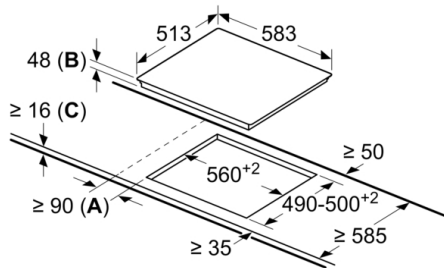

Teknisk data

Produktfamilie : Kogesektion glaskeramik

Installation : Indbygning

Energiinput : El

Samlet antal indstillinger, som kan anvendes på samme tid : 4

Nichemål ved indbygning (H x B x D) : 48 x 560-560 x 490-500 mm

- Dimensioner (HxBxD mm): 48 x 583 x 513
- Krævet niche-størrelse til installation (HxBxD mm) : 48 x 560 x (490 - 500)
- Min. bordplade tykkelse: 16 mm
- Tilsluttet effekt: 7500 W

- 60 cm: plads til 4 potter eller pander.

**Serie 4, Kogesektion, 60 cm,
overflademontering med ramme
PKN645BB2E**

Mål i mm

- A:** Minimumafstand fra kogesektionens udkæring til væg.
- B:** Udsparingsdybde
- C:** Med ovn nedenunder min. 20, evt. mere. Se pladskravene for ovnen.