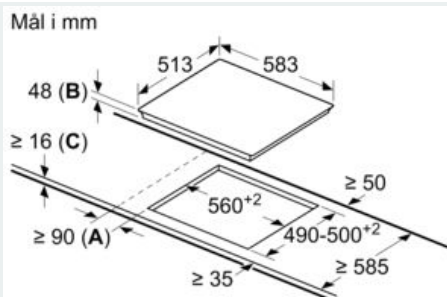

Udstyr

Teknisk data

Produktfamilie : Kogesektion glaskeramik
 Installation : Indbygning
 Energiinput : El
 Samlet antal indstillinger, som kan anvendes på samme tid : 4
 Nichemål ved indbygning (H x B x D) : 48 x 560-560 x 490-500 mm
 Bredder på produktet : 583 mm
 Produktmål (HxBxD) : 48 x 583 x 513 mm
 Dimension af pakket produkt : 100 x 750 x 590 mm
 Nettovægt : 7,360 kg
 Bruttovægt : 8,2 kg
 Restvarmeindikator : Separat
 Placering af kontrolpanel : Front
 Grundlæggende overflademateriale : Glaskeramik
 Farve, overflade : rustfrit stål, sort
 Rammefarve : rustfrit stål
 Godkendelse af certifikater : CE, Eurasian, VDE
 EAN-kode : 4242003762370
 Elektrisk tilslutningseffekt : 6900 W
 Elementspænding : 220-240 V
 Frekvens : 60; 50 Hz

Installation

- Dimensioner (HxBxD mm): 48 x 583 x 513
- Krævetnichestørrelse til installation (HxBxD mm) : 48 x 560 x (490 - 500)
- Min. bordplade tykkelse: 16 mm
- Tilsluttet effekt: 6900 W

**iQ100, Kogesektion, 60 cm, sort
ET645FEN1E**

Stregtegninger

- A:** Minimumafstand fra kogesektionens udskæring til væg.
B: Udsparringsdybde
C: Med ovn nedenunder min. 20, evt. mere.
Se pladskravene for ovnen.