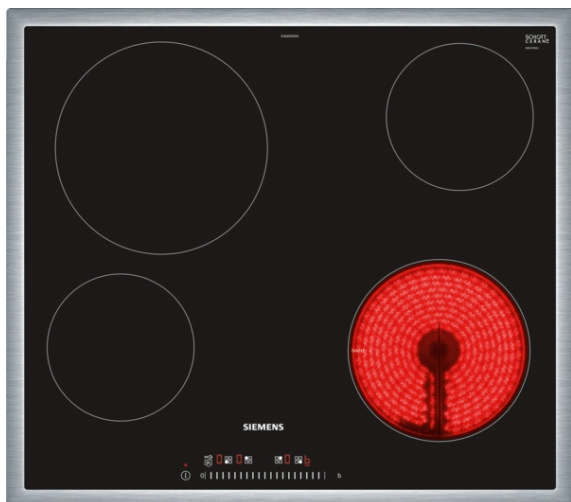

iQ100, Kogesektion, 60 cm, sort ET645FEN1E

Stilren glaskeramisk kogesektion – nyd madlavningen, rengør nemt bagefter.

- ✓ Med touchSlider betjeningen er det muligt at ændre effektniveauet ved at trykke direkte på touchSlidern eller ved at køre én finger henover.
- ✓ powerBoost-funktionen yder 20% mere power, og derved en kortere opvarmningstid.
- ✓ Med børnesikringen er det muligt at forhindre børn i at tænde for kogezonerne.

Udstyr

Teknisk data

Produktfamilie : Kogesektion glaskeramik
 Installation : Indbygning
 Energiinput : El
 Samlet antal indstillinger, som kan anvendes på samme tid : 4
 Nichemål ved indbygning (H x B x D) : 48 x 560-560 x 490-500 mm
 Bredder på produktet : 583 mm
 Produktmål (HxBxD) : 48 x 583 x 513 mm
 Dimension af pakket produkt : 100 x 750 x 590 mm
 Nettovægt : 7,360 kg
 Bruttovægt : 8,2 kg
 Restvarmeindikator : Separat
 Placering af kontrolpanel : Front
 Grundlæggende overflademateriale : Glaskeramik
 Farve, overflade : rustfrit stål, sort
 Rammefarve : rustfrit stål
 Godkendelse af certifikater : CE, Eurasian, VDE
 EAN-kode : 4242003762370
 Elektrisk tilslutningseffekt : 6900 W
 Elementspænding : 220-240 V
 Frekvens : 60; 50 Hz

Tilbehør

HZ392617 Berøringsbeskyttelse til kogesektioner
 HZ390090 Wok til induktion, zoner på 16cm Ø

4 242003 762370

iQ100, Kogesektion, 60 cm, sort ET645FEN1E

Udstyr

- 60 cm: plads til 4 potter eller pander.

Brugervenlighed

- Mono touchSlider-betjening: styr effekten direkte med den trykte berøringslinje.
- 17 effektrin: juster præcist varmen med 17 effektrin (9 hovedtrin og 8 mellemliggende niveauer).

Tidsbesparelse og effektivitet